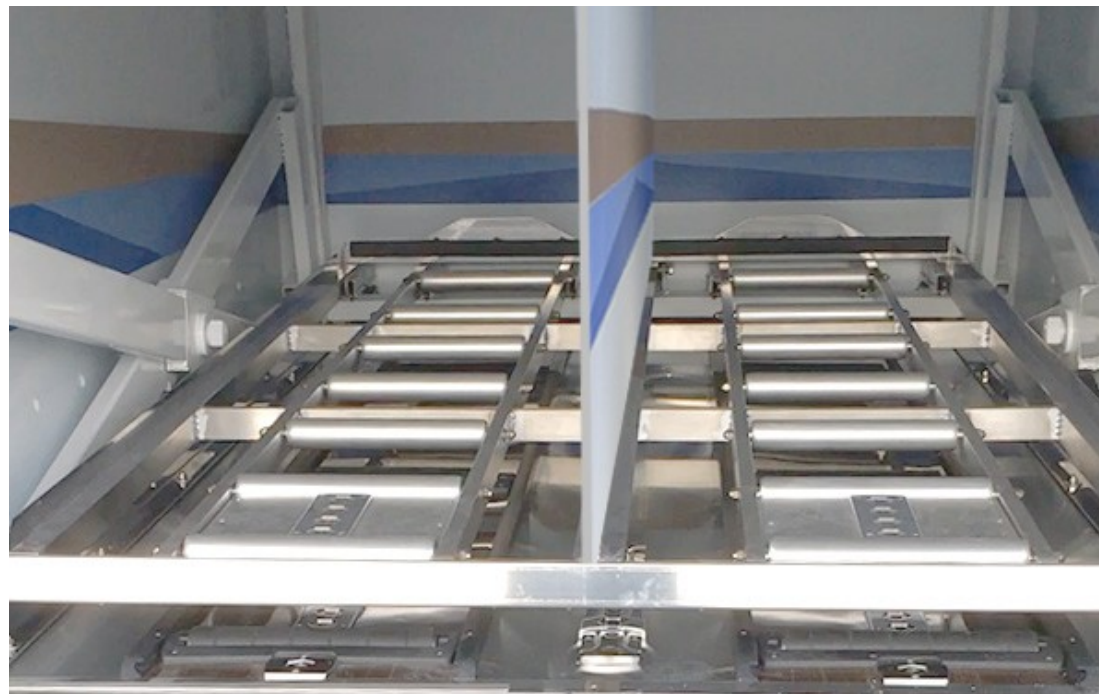

下段（上段が上昇した状態）ストレッチャー2台搭載可能  
オプション：間仕切りカーテン取付可能

上段（上段が下降した状態）

## ハイエース 特別仕様 油圧式棺台（保冷式4棺収納）仕様車

主な装備：100V冷房専用機装備（停車時100V電源必要）、30mm厚断熱材使用、予備バッテリー2台取付、荷台内LED照明2基 / 運行管理システム紹介します